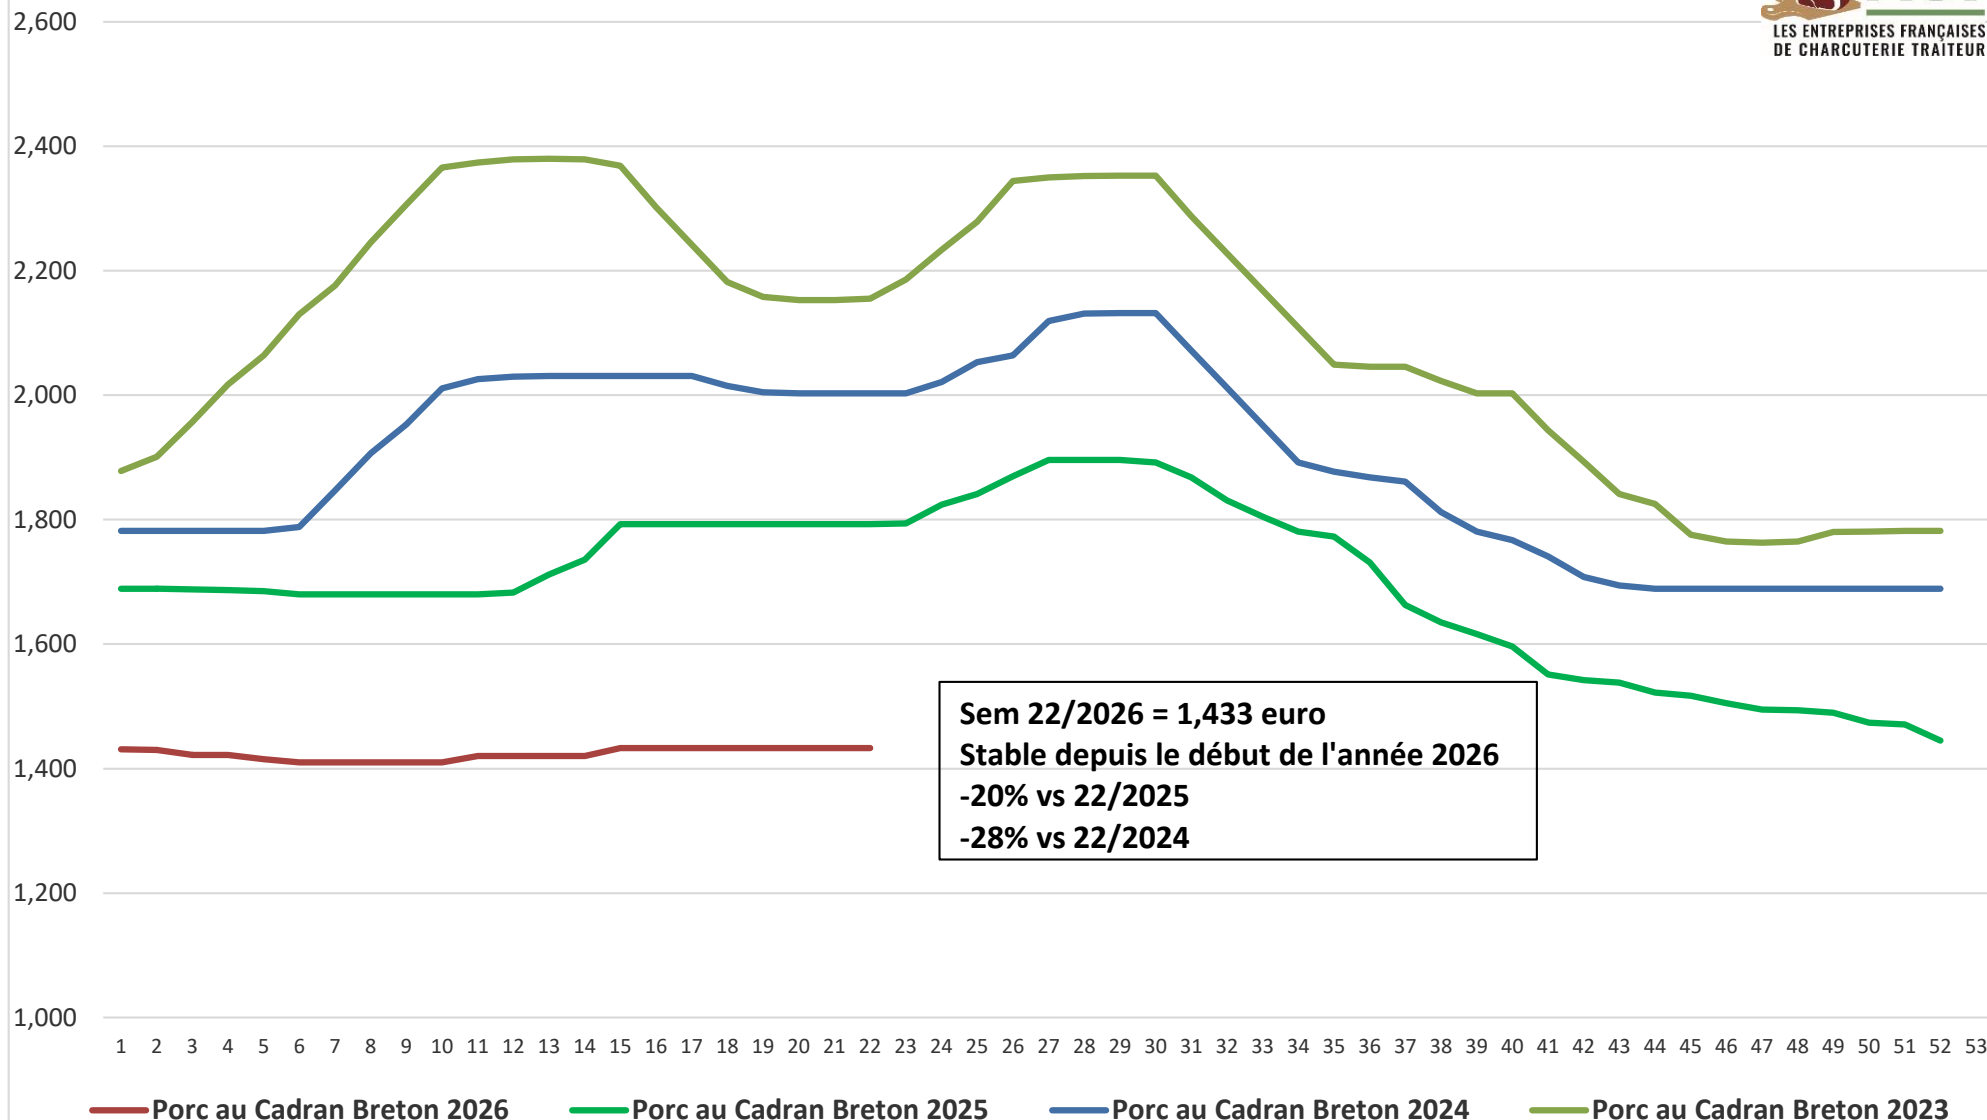

28/05/2026

Cotation du porc au Marché du Porc Français (euros) - MPF

Sem 22/2026 = 1,433 euro
Stable depuis le début de l'année 2026
-20% vs 22/2025
-28% vs 22/2024