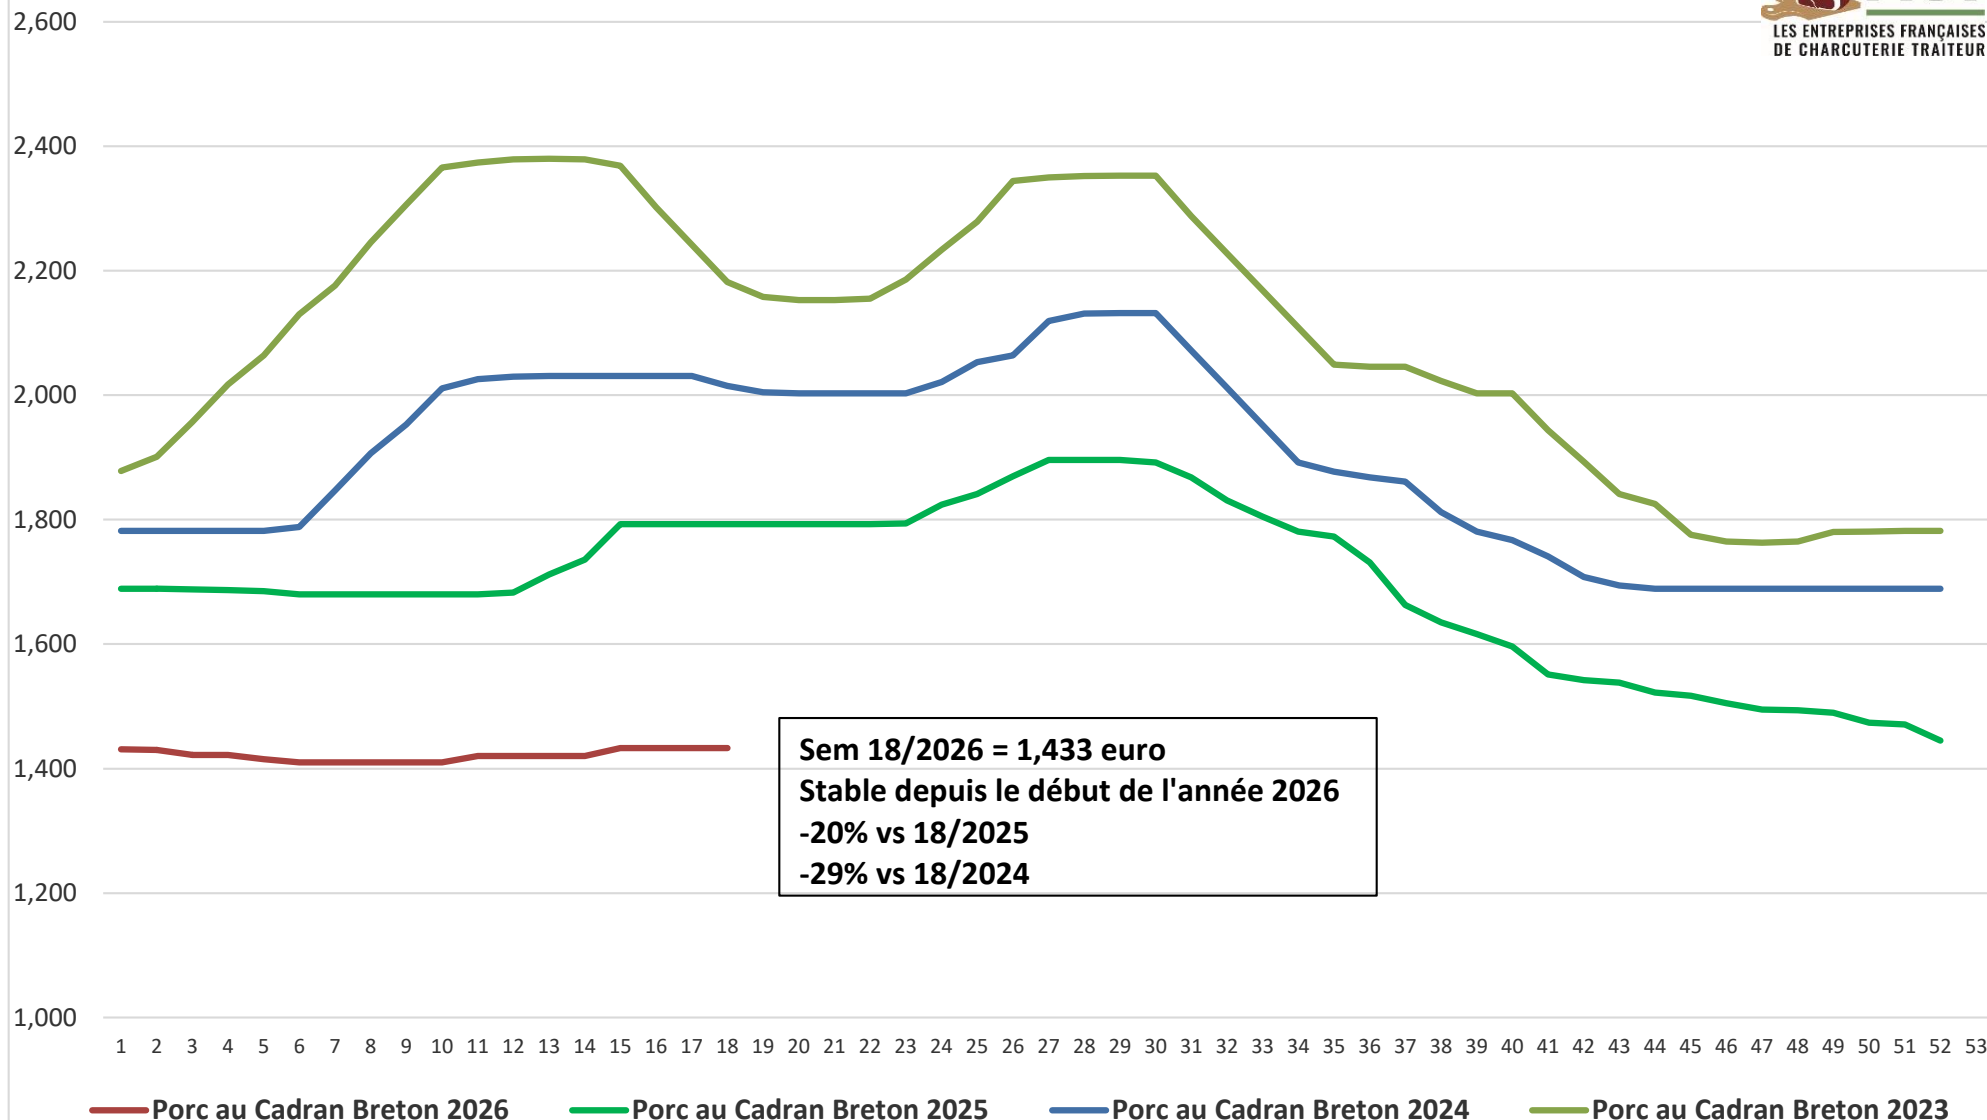

30/04/2026

Cotation du porc au Marché du Porc Français (euros) - MPF

Sem 18/2026 = 1,433 euro
Stable depuis le début de l'année 2026
-20% vs 18/2025
-29% vs 18/2024